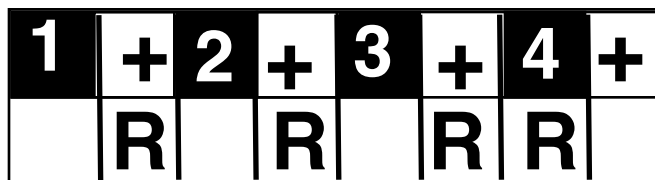

THE DREIDEL SONG

Keys

Klezmer Groove

Intro---Shh!

Verse:

D D D A7
A7 A7 A7 D

Chorus:

D D D A7
A7 A7 A7 D