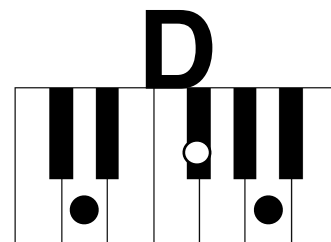

THE DREIDEL SONG

Keys

Klezmer Groove

Intro---Shh!

Verse:

D D D A7
A7 A7 A7 D

Chorus:

D D D A7
A7 A7 A7 D