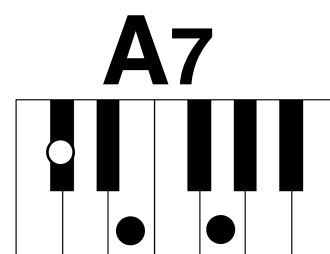

Instrumental:

Dm Dm Dm A7
A7 A7 A7 Dm