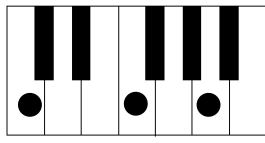

# LITTLE DRUMMER BOY *Keys*

**C**

**F**

**G / G7**

**C**

**F**

**C**

**C**