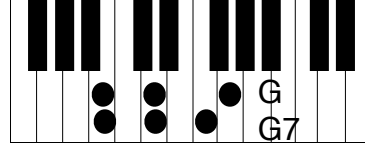

# LITTLE DRUMMER BOY *Keys*

**C**

**F**

**G / G7**

**C**

**F**

**C**

**C**