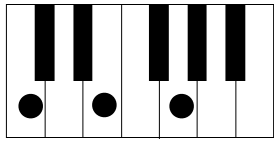

# LITTLE DRUMMER BOY *Keys*

**C**

**F**

**G / G7**

**C**

**F**

**C**

**C**