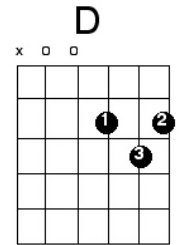

DOMINICK THE DONKEY *Guitar*

"Basic Jig" Strumming Pattern:

Intro: **D**

Chorus:

||: D D D A7
A7 A7 A7 D :||

Verse:

D D D A7
A7 A7 A7 D
D D D G
G! D! A7! D!

FORM: