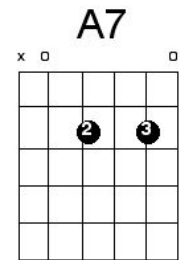

DOMINICK THE DONKEY *Guitar*

"Basic Jig" Strumming Pattern:

Intro: **D**

Chorus:

||: D D D A7
A7 A7 A7 D :||

Verse:

D D D A7
A7 A7 A7 D
D D D G
G! D! A7! D!

FORM: