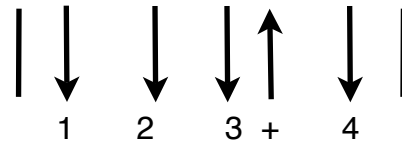

DOMINICK THE DONKEY *Guitar*

"Basic Jig" Strumming Pattern:

Intro: **D**

Chorus:

||: D D D A7
A7 A7 A7 D :||

Verse:

D D D A7
A7 A7 A7 D
D D D G
G! D! A7! D!

FORM: