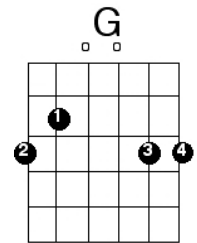

DOMINICK THE DONKEY *Guitar*

"Basic Jig" Strumming Pattern:

Intro: **D**

Chorus:

||: D D D A7
A7 A7 A7 D :||

Verse:

D D D A7
A7 A7 A7 D
D D D G
G! D! A7! D!

FORM: